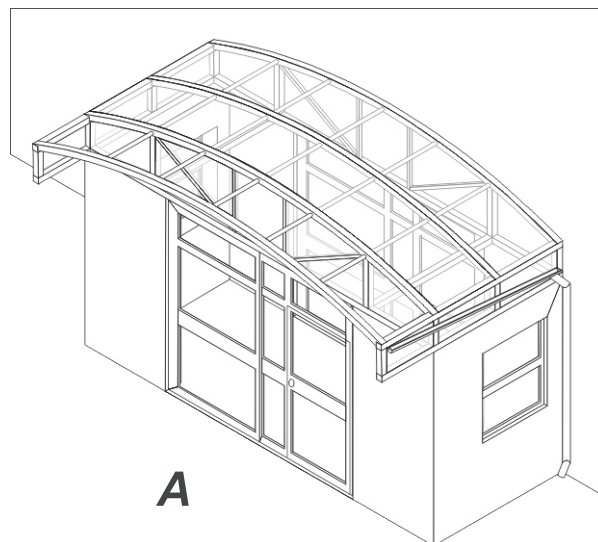

Zadaszenie typu "Wiatrołap"

zadaszenie wiatrołapu
konstrukcja stalowo - aluminiowa; lakierowana proszkowo
na kolor z palety RAL; przeszklenie: poliwęglan kanalikowy lub lity;
dostępne rozmiary - pod zamówienie