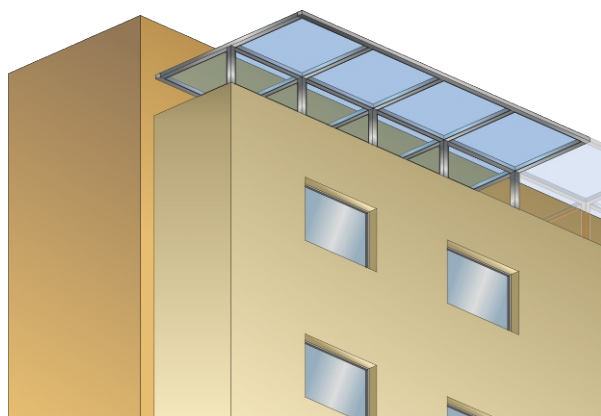

## PROGRAM DEKORACJI FASAD

### Zadaszenie typu "MARKIZA"

konstrukcja wsporcza:  
profile stalowe zamknięte;  
aluminium systemowe  
lakierowane proszkowo  
na dowolny kolor z palety RAL;  
przeszklenie: poliwęglan  
kanalikowy lub lity;  
1/4 koła;  
szer. 1000, 1200, 1500, 2000 mm;  
długość - nieograniczona

### Zadaszenie typu "2000-3"

konstrukcja wsporcza: aluminiowa,  
lakierowana proszkowo  
na dowolny kolor z palety RAL;  
odprowadzenie wody - rynna z alu;  
przeszklenie: poliwęglan  
kanalikowy lub lity;  
dostępne rozmiary: 1800 x 900 mm,  
2000 x 900 mm, 2200 x 900 mm  
2500 x 900 mm, 3000 x 900 mm

### Zadaszenie typu "2000-7"

zadaszenie ostatniej kondygnacji;  
konstrukcja wsporcza:  
stalowe profile zamknięte;  
przeszklenie:  
poliwęglan kanalikowy lub lity;  
aluminium systemowe;  
całość lakierowana proszkowo  
na dowolny kolor z palety RAL;  
opcja - rynny GALECO  
dostępne rozmiary: do uzgodnienia