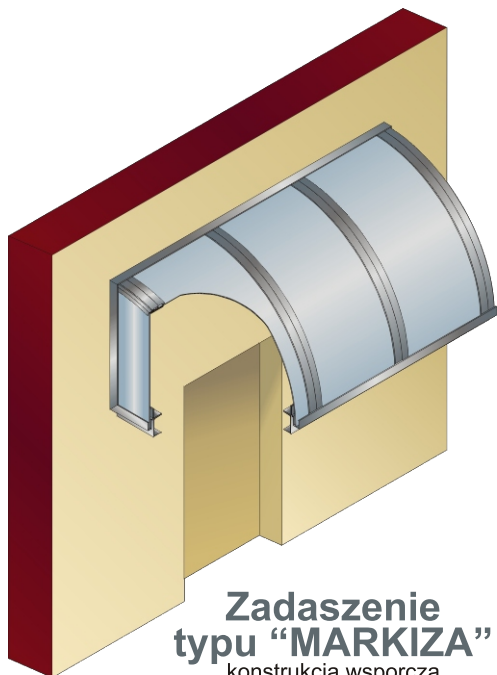

## PROGRAM DEKORACJI FASAD

**Zadaszenie  
 typu "2000-1"**  
 nowoczesny kształt,  
 konstrukcja wsporcza:  
 aluminium lub stal,  
 lakierowana proszkowo  
 na dowolny kolor z palety RAL  
 przeszklenie:  
 poliwęglan kanalikowy lub lity;  
 rozmiar przesł: 1200, 1500, 2000, 2200 mm  
 długość zadaszenie -  
 nieograniczona

### Zadaszenie typu "MARKIZA"

konstrukcja wsporcza:  
profile stalowe zamknięte;  
aluminium systemowe  
lakierowane proszkowo  
na dowolny kolor z palety RAL;  
przeszklenie: poliwęglan  
kanalikowy lub lity;  
1/4 koła;  
szer. 1000, 1200, 1500, 2000 mm;  
długość - nieograniczona