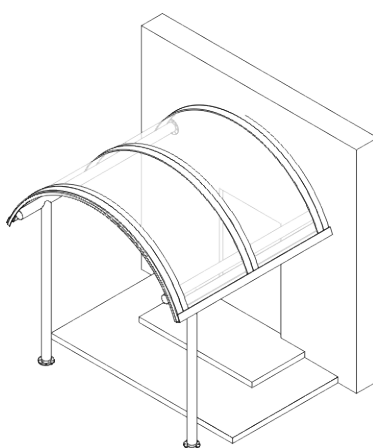

PROGRAM DEKORACJI FASAD