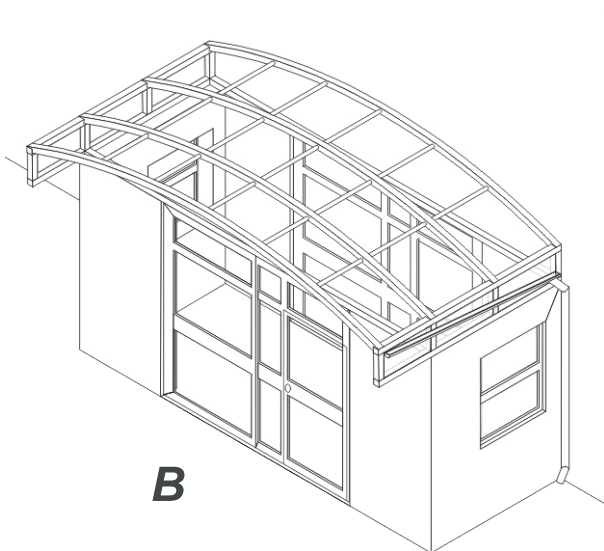

Zadaszenie typu "Wiatrołap"

zadaszenie wiatrołapu
konstrukcja stalowo - aluminiowa; lakierowana proszkowo
na kolor z palety RAL; przeszklenie: poliwęglan kanalikowy lub lity;
dostępne rozmiary - pod zamówienie