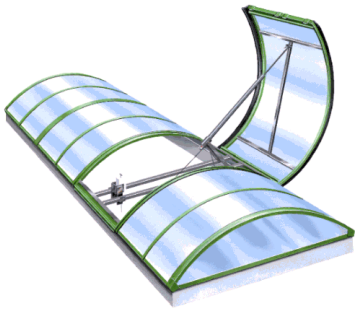

### Zadaszenie typu "MARKIZA"

konstrukcja wsporcza:  
profile stalowe zamknięte;  
aluminium systemowe  
lakierowane proszkowo  
na dowolny kolor z palety RAL;  
przeszklenie: poliwęglan  
kanalikowy lub lity;  
1/4 koła;  
szer. 1000, 1200, 1500, 2000 mm;  
długość - nieograniczona

### Zadaszenie typu "2000-3"

konstrukcja wsporcza: aluminiowa,  
lakierowana proszkowo  
na dowolny kolor z palety RAL;  
odprowadzenie wody - rynna z alu;  
przeszklenie: poliwęglan  
kanalikowy lub lity;  
dostępne rozmiary: 1800 x 900 mm,  
2000 x 900 mm, 2200 x 900 mm  
2500 x 900 mm, 3000 x 900 mm

### Zadaszenie typu "2000-7"

zadaszenie ostatniej kondygnacji;  
konstrukcja wsporcza:  
stalowe profile zamknięte;  
przeszklenie:  
poliwęglan kanalikowy lub lity;  
aluminium systemowe;  
całość lakierowana proszkowo  
na dowolny kolor z palety RAL;  
opcja - rynny GALECO  
dostępne rozmiary: do uzgodnienia