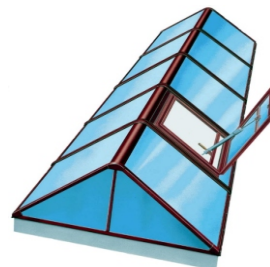

PROGRAM DEKORACJI FASAD