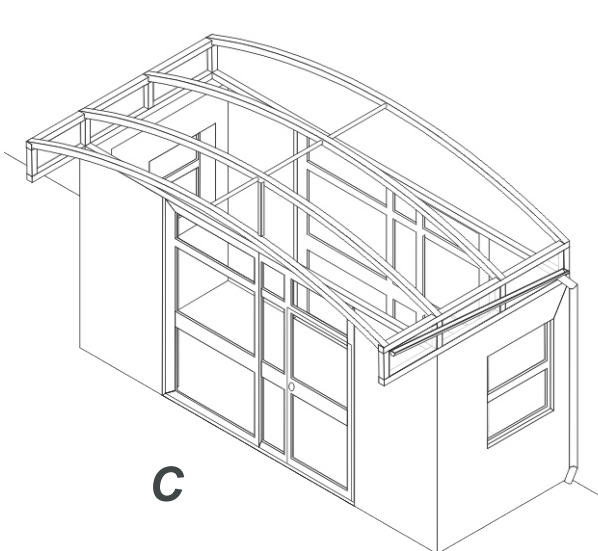

Zadaszenie typu "Wiatrołap"

zadaszenie wiatrołapu
konstrukcja stalowo - aluminiowa; lakierowana proszkowo
na kolor z palety RAL; przeszklenie: poliwęglan kanalikowy lub lity;
dostępne rozmiary - pod zamówienie