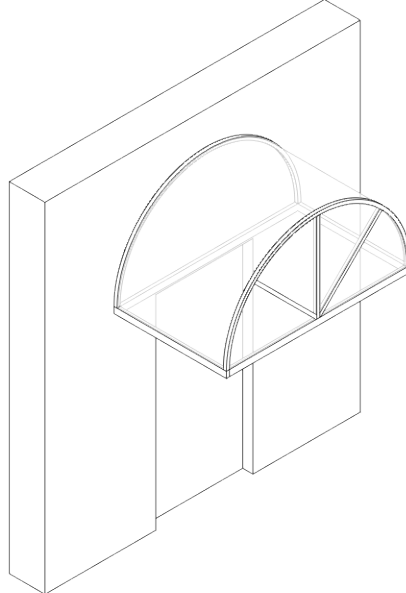

Zadaszenie typu "2000-8W"

konstrukcja aluminiowa
aluminium systemowe;
całość lakierowana proszkowo
na dowolny kolor z palety RAL;
przeszklenie: poliwęglan
kanalikowy lub lity;
1/2 kola z wypełnieniem frontu
dostępne rozmiary:
1800 x 1050 mm
2000 x 1050 mm
2500 x 1050 mm
3000 x 1050 mm