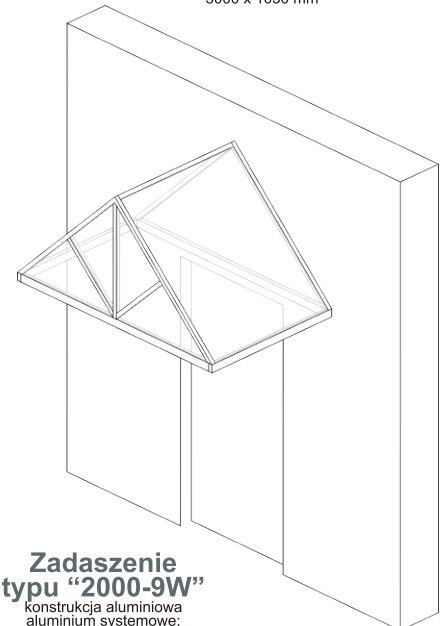

Zadaszenie typu "2000-9W"

konstrukcja aluminiowa
aluminium systemowe;
całość lakierowana proszkowo
na dowolny kolor z palety RAL;
przeszklenie: poliwęglan
kanalikowy lub lity;
z wypełnieniem frontu
dostępne rozmiary:
1800 x 1050 mm
2000 x 1050 mm
2500 x 1050 mm
3000 x 1050 mm