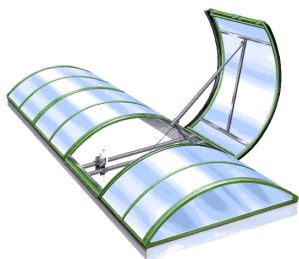

**Zadaszenie typu "2000-6"**  
 słupy i belki nośne - rura stalowa  
 średnica: 60, 80, 100 mm;  
 przeszklenie: poliwęglan  
 kanalikowy lub lity;  
 aluminium systemowe;  
 całość lakierowana proszkowo  
 na dowolny kolor z palety RAL;  
 dostępne rozmiary:  
 szer. - od 2000 do 4500 mm;  
 dł. - od 900 x 4500 mm

**Zadaszenie typu "2000-6R"**  
 słupy i belki nośne - rura stalowa  
 średnica: 60, 80, 100 mm;  
 przeszklenie: poliwęglan  
 kanalikowy lub lity;  
 aluminium systemowe;  
 całość lakierowana proszkowo  
 na dowolny kolor z palety RAL;  
 rynny GALECO  
 dostępne rozmiary:  
 szer. - od 2000 do 4500 mm;  
 dł. - od 900 x 4500 mm

### Zadaszenie typu "CPN-2000"

konstrukcja wsporcza  
profile stalowe zamkni te;  
aluminium systemowe  
lakierowane proszkowo  
na dowolny kolor z palety RAL;  
przeszklenie:  
poliw gnan kanalikowy