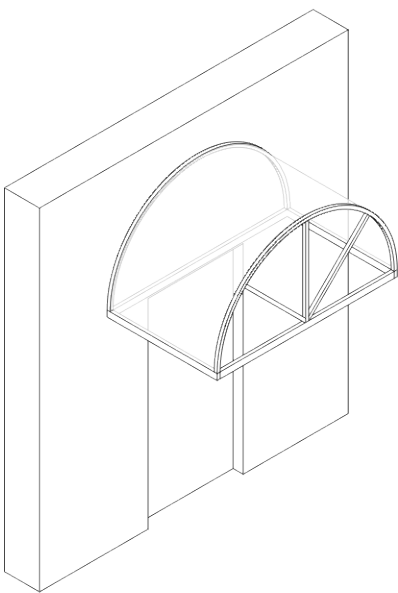

PROGRAM DEKORACJI FASAD

Zadaszenie typu "2000-8"

konstrukcja aluminiowa
aluminium systemowe;
całość lakierowana proszkowo
na dowolny kolor z palety RAL;
przeszklenie: poliwęglan
kanalikowy lub lity;
1/2 kola bez wypełnienia frontu
dostępne rozmiary:
1800 x 1050 mm
2000 x 1050 mm
2500 x 1050 mm
3000 x 1050 mm