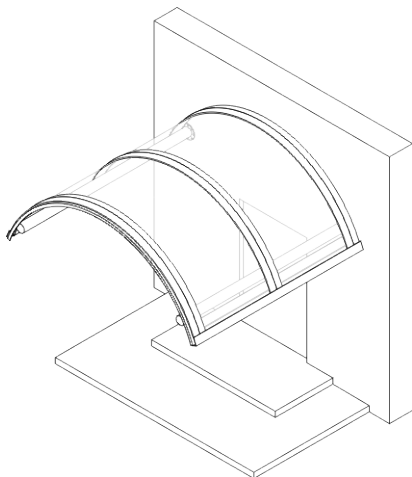

PROGRAM DEKORACJI FASAD

Zadaszenie typu "2000-4"
belki nośne szt. 2 - rura stalowa
średnica: 60, 80, 100 mm;
przeszklenie: poliwęglan
kanalikowy lub lity;
aluminium systemowe;
całość lakierowana proszkowo
na dowolny kolor z palety RAL;
dostępne rozmiary:
szer. - od 2000 do 3500 mm;
dł. - od 900 do 1800 mm