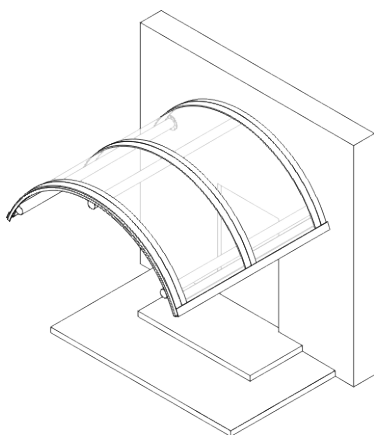

PROGRAM DEKORACJI FASAD