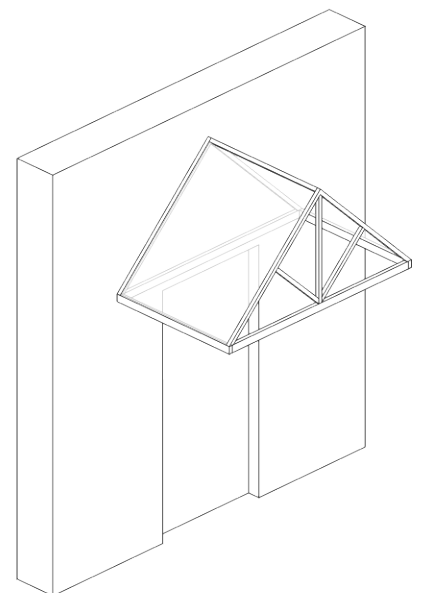

### Zadaszenie typu "MARKIZA"

konstrukcja wsporcza:  
profile stalowe zamknięte;  
aluminium systemowe  
lakierowane proszkowo  
na dowolny kolor z palety RAL;  
przeszklenie: poliwęglan  
kanalikowy lub lity;  
1/4 koła;  
szer. 1000, 1200, 1500, 2000 mm;  
długość - nieograniczona

## PROGRAM DEKORACJI FASAD

### Zadaszenie typu "2000-8"

konstrukcja aluminiowa  
aluminium systemowe;  
całość lakierowana proszkowo  
na dowolny kolor z palety RAL;  
przeszklenie: poliwęglan  
kanalikowy lub lity;  
1/2 kola bez wypełnienia frontu  
dostępne rozmiary:  
1800 x 1050 mm  
2000 x 1050 mm  
2500 x 1050 mm  
3000 x 1050 mm

### Zadaszenie typu "2000-8W"

konstrukcja aluminiowa  
aluminium systemowe;  
całość lakierowana proszkowo  
na dowolny kolor z palety RAL;  
przeszklenie: poliwęglan  
kanalikowy lub lity;  
1/2 kola z wypełnieniem frontu  
dostępne rozmiary:  
1800 x 1050 mm  
2000 x 1050 mm  
2500 x 1050 mm  
3000 x 1050 mm