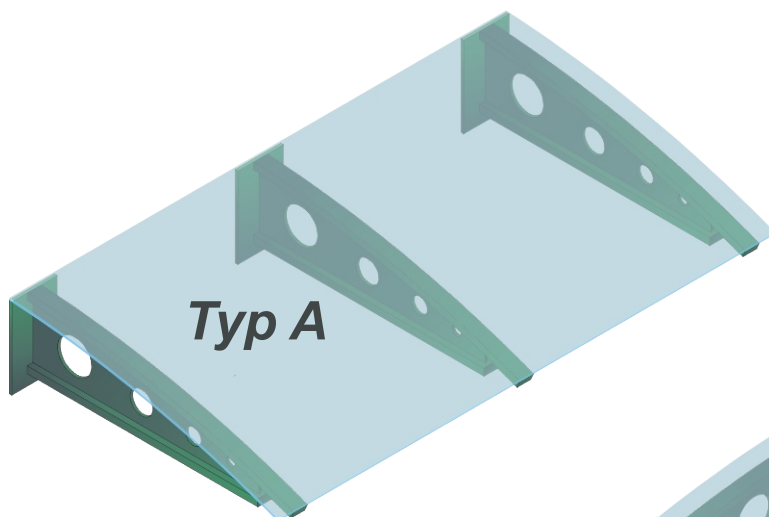

## PROGRAM DEKORACJI FASAD

**Zadaszenie  
 typu "2000-1"**  
 nowoczesny kształt,  
 konstrukcja wsporcza:  
 aluminium lub stal,  
 lakierowana proszkowo  
 na dowolny kolor z palety RAL  
 przeszklenie:  
 poliwęglan kanalikowy lub lity;  
 rozmiar przesł: 1200, 1500, 2000, 2200 mm  
 długość zadaszenie -  
 nieograniczona