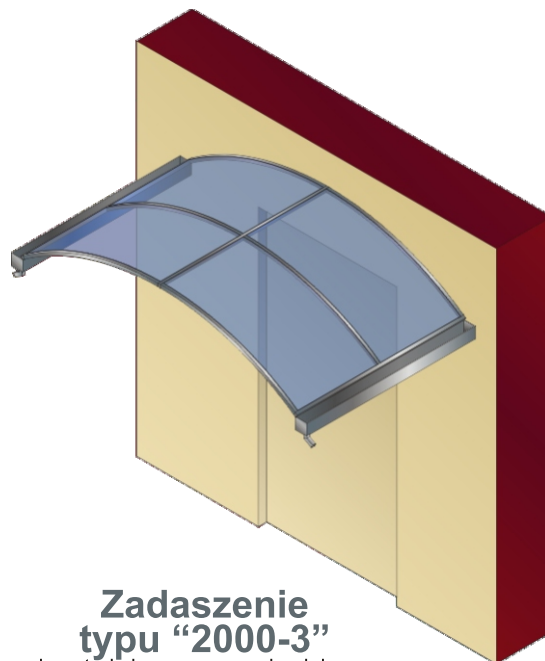

## PROGRAM DEKORACJI FASAD

**Zadaszenie  
 typu "2000-1"**  
 nowoczesny kształt,  
 konstrukcja wsporcza:  
 aluminium lub stal,  
 lakierowana proszkowo  
 na dowolny kolor z palety RAL  
 przeszklenie:  
 poliwęglan kanalikowy lub lity;  
 rozmiar przesł: 1200, 1500, 2000, 2200 mm  
 długość zadaszenie -  
 nieograniczona

### Zadaszenie typu "MARKIZA"

konstrukcja wsporcza:  
profile stalowe zamknięte;  
aluminium systemowe  
lakierowane proszkowo  
na dowolny kolor z palety RAL;  
przeszklenie: poliwęglan  
kanalikowy lub lity;  
1/4 koła;  
szer. 1000, 1200, 1500, 2000 mm;  
długość - nieograniczona