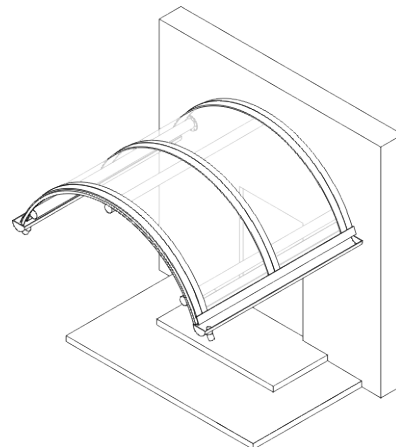

PROGRAM DEKORACJI FASAD