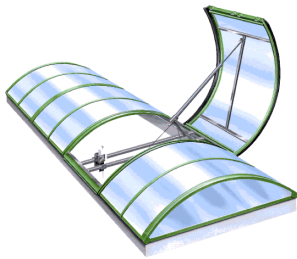

**Zadaszenie typu "2000-6R"**  
 słupy i belki nośne - rura stalowa  
 średnica: 60, 80, 100 mm;  
 przeszklenie: poliwęglan  
 kanalikowy lub lity;  
 aluminium systemowe;  
 całość lakierowana proszkowo  
 na dowolny kolor z palety RAL;  
 rynny GALECO  
 dostępne rozmiary:  
 szer. - od 2000 do 4500 mm;  
 dł. - od 900 x 4500 mm

### Zadaszenie typu "CPN-2000"

konstrukcja wsporcza  
profile stalowe zamkni te;  
aluminium systemowe  
lakierowane proszkowo  
na dowolny kolor z palety RAL;  
przeszklenie:  
poliw gnan kanalikowy

### Zadaszenie typu "Wiatrołap"

zadaszenie wiatrołapu  
konstrukcja stalowo - aluminiowa; lakierowana proszkowo  
na kolor z palety RAL; przeszklenie: poliwęglan kanalikowy lub lity;  
dostępne rozmiary - pod zamówienie