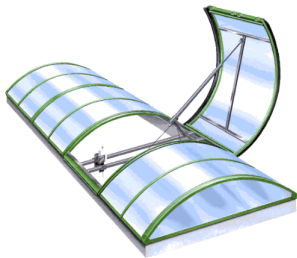

SYSTEMY ŚWIETLIKÓW DACHOWYCH

ORLEN
Stacja
paliw
w Olecku

Zadaszenie typu "CPN-2000"

konstrukcja wsporcza
profile stalowe zamkni te;
aluminium systemowe
lakierowane proszkowo
na dowolny kolor z palety RAL;
przeszklenie:
poliw gnan kanalikowy