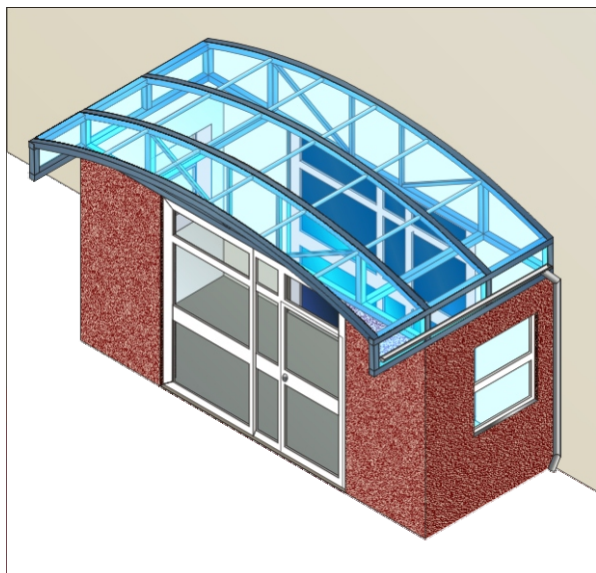

### Zadaszenie typu "MARKIZA"

konstrukcja wsporcza:  
profile stalowe zamknięte;  
aluminium systemowe  
lakierowane proszkowo  
na dowolny kolor z palety RAL;  
przeszklenie: poliwęglan  
kanalikowy lub lity;  
1/4 koła;  
szer. 1000, 1200, 1500, 2000 mm;  
długość - nieograniczona

**Zadaszenie typu "2000-6R"**  
 słupy i belki nośne - rura stalowa  
 średnica: 60, 80, 100 mm;  
 przeszklenie: poliwęglan  
 kanalikowy lub lity;  
 aluminium systemowe;  
 całość lakierowana proszkowo  
 na dowolny kolor z palety RAL;  
 rynny GALECO  
 dostępne rozmiary:  
 szer. - od 2000 do 4500 mm;  
 dł. - od 900 x 4500 mm

### Zadaszenie typu "Wiatrołap"

zadaszenie wiatrołapu  
konstrukcja stalowo - aluminiowa; lakierowana proszkowo  
na kolor z palety RAL; przeszklenie: poliwęglan kanalikowy lub lity;  
dostępne rozmiary - pod zamówienie