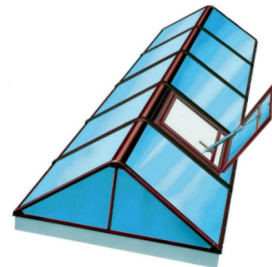

SYSTEMY ŚWIETLIKÓW DACHOWYCH

ORLEN
Stacja
paliw
w Olecku

Zadaszenie typu "CPN-2000"

konstrukcja wsporcza
profile stalowe zamkni te;
aluminium systemowe
lakierowane proszkowo
na dowolny kolor z palety RAL;
przeszklenie:
poliw gnan kanalikowy