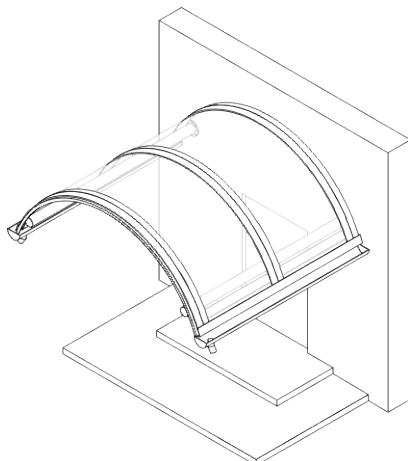

PROGRAM DEKORACJI FASAD