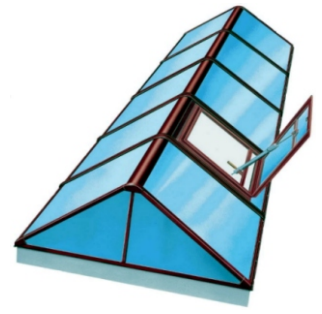

### Zadaszenie typu "MARKIZA"

konstrukcja wsporcza:  
profile stalowe zamknięte;  
aluminium systemowe  
lakierowane proszkowo  
na dowolny kolor z palety RAL;  
przeszklenie: poliwęglan  
kanalikowy lub lity;  
1/4 koła;  
szer. 1000, 1200, 1500, 2000 mm;  
długość - nieograniczona

### Zadaszenie typu "2000-3"

konstrukcja wsporcza: aluminiowa,  
lakierowana proszkowo  
na dowolny kolor z palety RAL;  
odprowadzenie wody - rynna z alu;  
przeszklenie: poliwęglan  
kanalikowy lub lity;  
dostępne rozmiary: 1800 x 900 mm,  
2000 x 900 mm, 2200 x 900 mm  
2500 x 900 mm, 3000 x 900 mm

### Zadaszenie typu "2000-7"

zadaszenie ostatniej kondygnacji;  
konstrukcja wsporcza:  
stalowe profile zamknięte;  
przeszklenie:  
poliwęglan kanalikowy lub lity;  
aluminium systemowe;  
całość lakierowana proszkowo  
na dowolny kolor z palety RAL;  
opcja - rynny GALECO  
dostępne rozmiary: do uzgodnienia