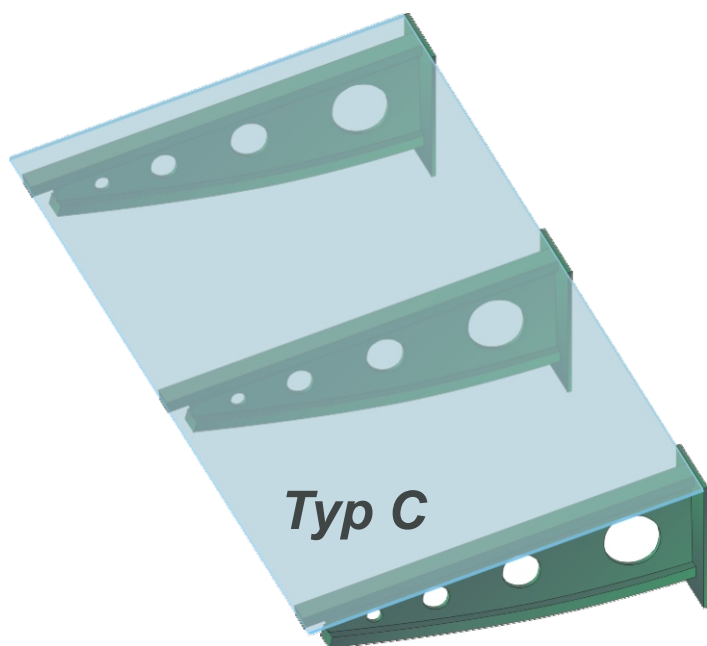

## PROGRAM DEKORACJI FASAD

**Zadaszenie  
 typu "2000-1"**  
 nowoczesny kształt,  
 konstrukcja wsporcza:  
 aluminium lub stal,  
 lakierowana proszkowo  
 na dowolny kolor z palety RAL  
 przeszklenie:  
 poliwęglan kanalikowy lub lity;  
 rozmiar przesł: 1200, 1500, 2000, 2200 mm  
 długość zadaszenie -  
 nieograniczona

### Zadaszenie typu "MARKIZA"

konstrukcja wsporcza:  
profile stalowe zamknięte;  
aluminium systemowe  
lakierowane proszkowo  
na dowolny kolor z palety RAL;  
przeszklenie: poliwęglan  
kanalikowy lub lity;  
1/4 koła;  
szer. 1000, 1200, 1500, 2000 mm;  
długość - nieograniczona