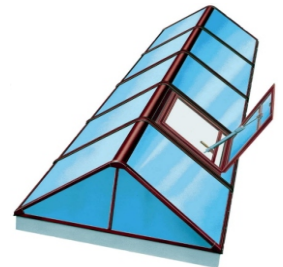

### Zadaszenie typu "CPN-2000"

konstrukcja wsporcza  
profile stalowe zamkni te;  
aluminium systemowe  
lakierowane proszkowo  
na dowolny kolor z palety RAL;  
przeszklenie:  
poliw gnan kanalikowy

### Zadaszenie typu "Wiatrołap"

zadaszenie wiatrołapu  
konstrukcja stalowo - aluminiowa; lakierowana proszkowo  
na kolor z palety RAL; przeszklenie: poliwęglan kanalikowy lub lity;  
dostępne rozmiary - pod zamówienie