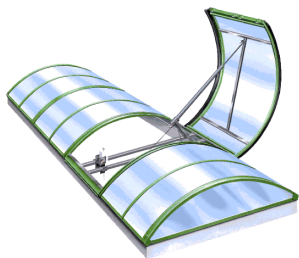

PROGRAM DEKORACJI FASAD