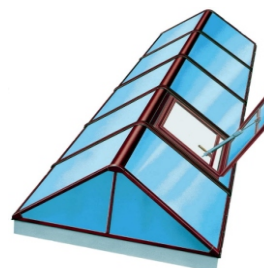

**Zadaszenie typu "2000-6R"**  
 słupy i belki nośne - rura stalowa  
 średnica: 60, 80, 100 mm;  
 przeszklenie: poliwęglan  
 kanalikowy lub lity;  
 aluminium systemowe;  
 całość lakierowana proszkowo  
 na dowolny kolor z palety RAL;  
 rynny GALECO  
 dostępne rozmiary:  
 szer. - od 2000 do 4500 mm;  
 dł. - od 900 x 4500 mm

## SYSTEMY ŚWIETLIKÓW DACHOWYCH

**ORLEN**  
Stacja  
paliw  
w Olecku

### Zadaszenie typu "CPN-2000"

konstrukcja wsporcza  
profile stalowe zamkni te;  
aluminium systemowe  
lakierowane proszkowo  
na dowolny kolor z palety RAL;  
przeszklenie:  
poliw gnan kanalikowy

### Zadaszenie typu "Wiatrołap"

zadaszenie wiatrołapu  
konstrukcja stalowo - aluminiowa; lakierowana proszkowo  
na kolor z palety RAL; przeszklenie: poliwęglan kanalikowy lub lity;  
dostępne rozmiary - pod zamówienie