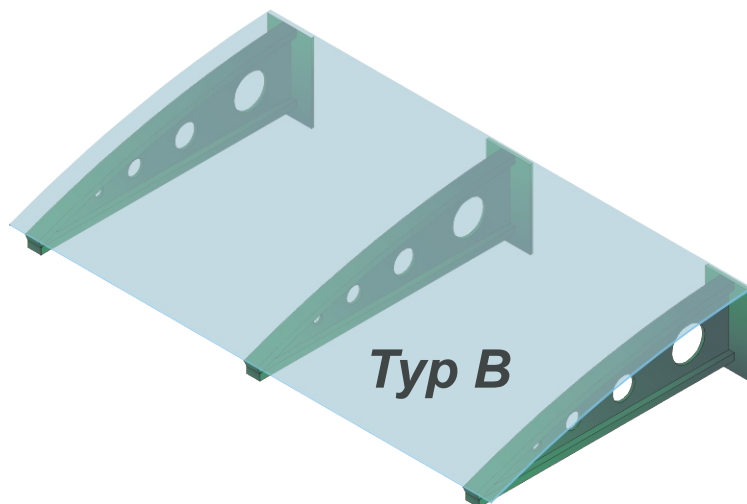

## PROGRAM DEKORACJI FASAD

**Zadaszenie  
 typu "2000-1"**  
 nowoczesny kształt,  
 konstrukcja wsporcza:  
 aluminium lub stal,  
 lakierowana proszkowo  
 na dowolny kolor z palety RAL  
 przeszklenie:  
 poliwęglan kanalikowy lub lity;  
 rozmiar przesł: 1200, 1500, 2000, 2200 mm  
 długość zadaszenie -  
 nieograniczona