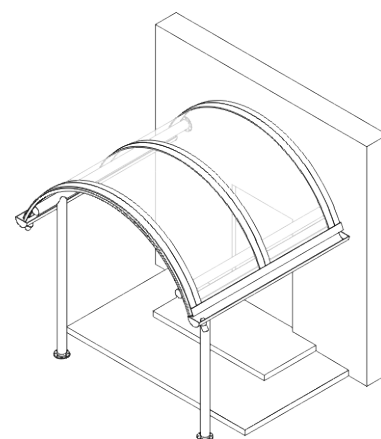

PROGRAM DEKORACJI FASAD